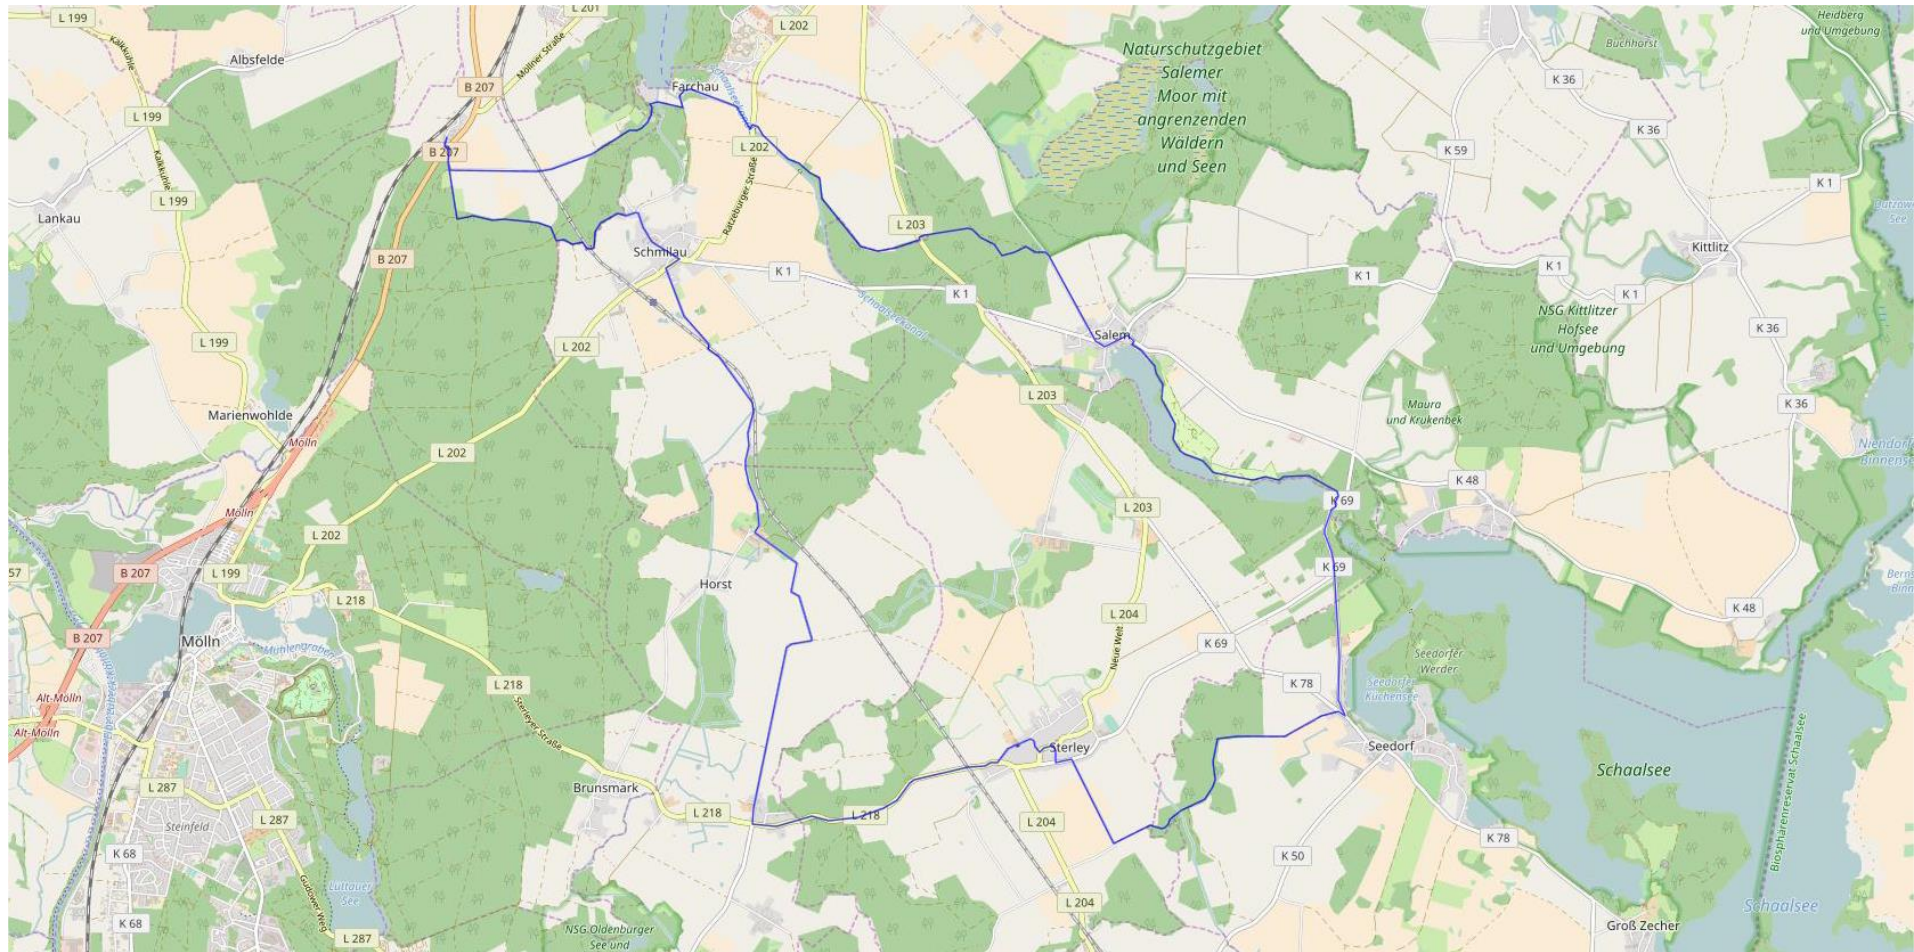

Karte zur Bauernhoftour; Länge ca 33km

(Stand: 30.06.2017)